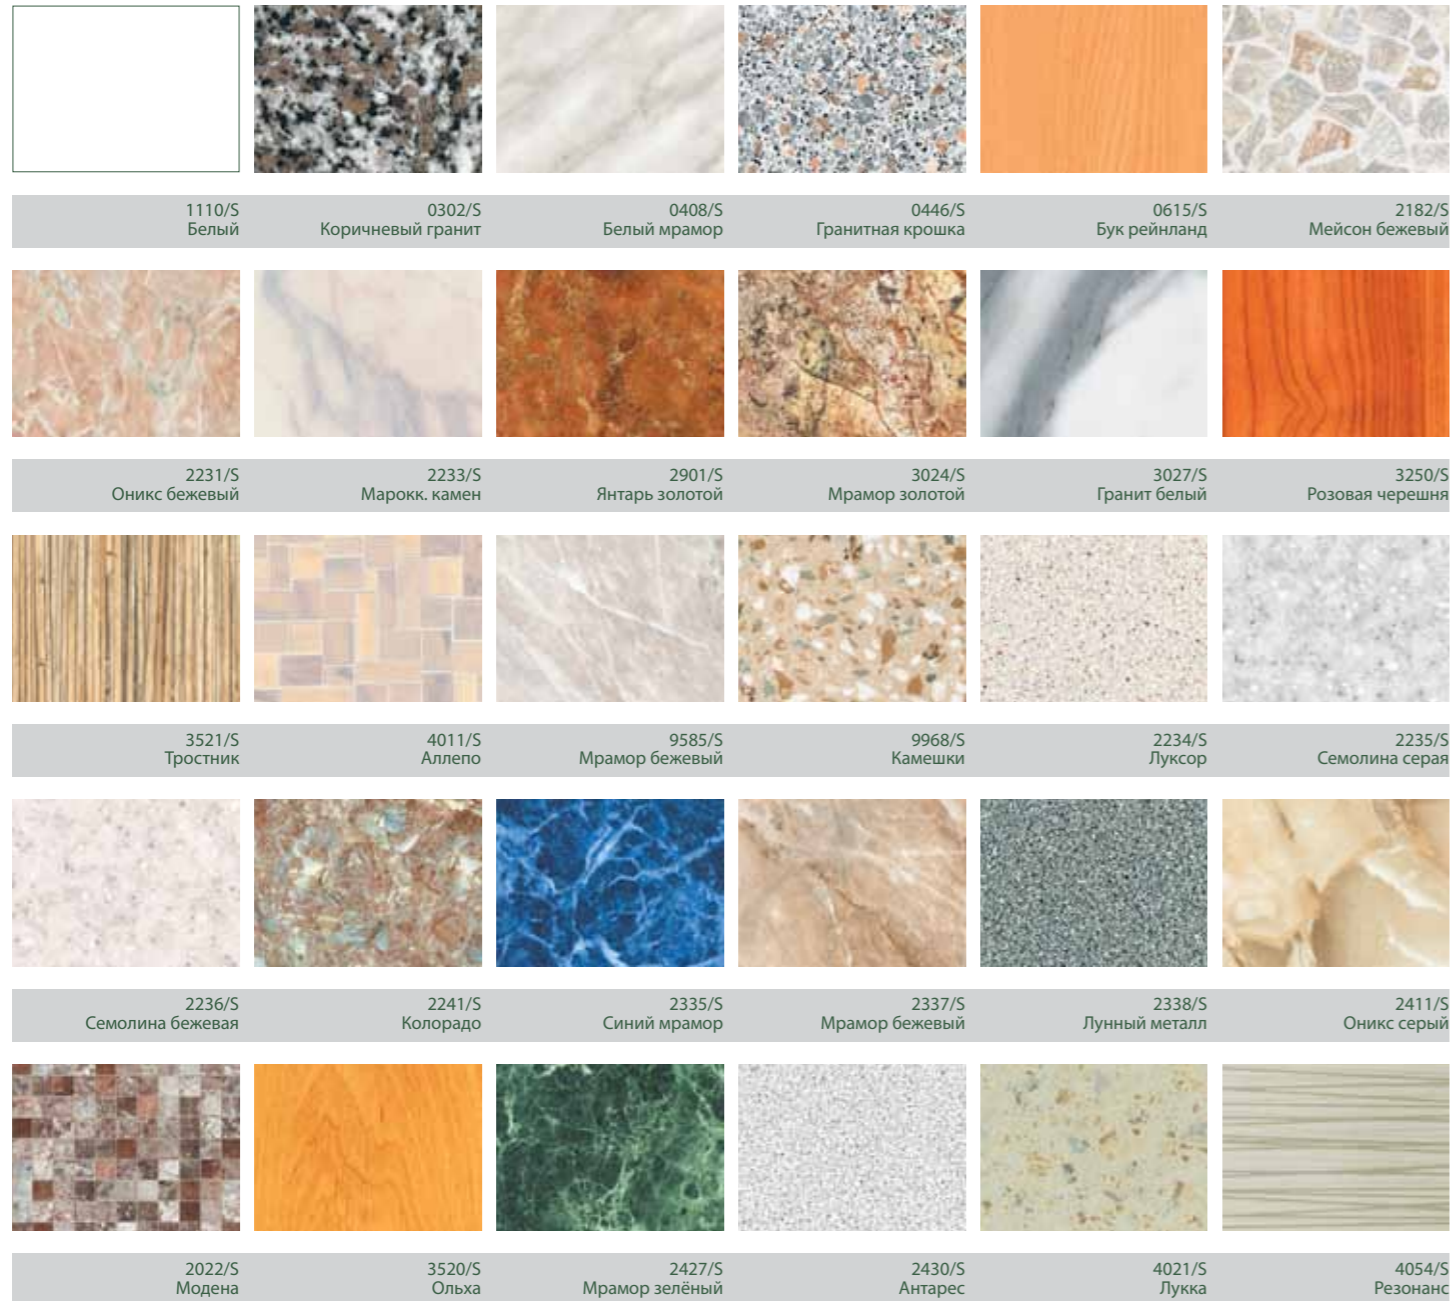

Первая группа

Вторая группа

Вторая группа

Четвертая группа

800/1 Неон 900/1 Неон белый 3106/1 Корень вяза 3121/1 Дуб перламутр 3125/1 Зебрано коричневый 8414/1 Серебро

2411/1 Оникс серый 706/1 Королевский опал 692/1 Колумбийское золото

Пятая группа

0101/1A (1050/1A) Андромеда белая 0190/1A (1049/1A) Андромеда черная 300/MG Галактика черная 389/MG Ассиметрия прим 3236/S Винтаж металл 3498XX Сланец коричневый

3504XX Серый гранит 3505XX Черный гранит 4904K-52 Besert springs 4921K-52 Madura garnet 4922K-52 Madura pearl 4923K-52 Madura gold

5003/N Сафари 0547/HW Шоколад D - 456/HW Ваниль LM 63/M Matrix винтаж тм. LM 62/M Matrix винтаж св. 1874K-52 Winter carnival

МАРКИРОВКА ТИПА ПОВЕРХНОСТИ ДЕКОРА

№	Тип поверхности	№	Тип поверхности
S	Кристалл	7	Суперматовый
SO	Глубокий кристалл	1	Глянec
M	Микролиния, поры дерева	SL	Слюда
Q	Камень	MG	Матовый рельефный с блестками
E	Паутина	1A	Глянцевая поверхность с блестками
N	Кожа	K-52	Шлифованный кварц суперизносостойкий
R	Дикий камень	XX	Фактурный сланец