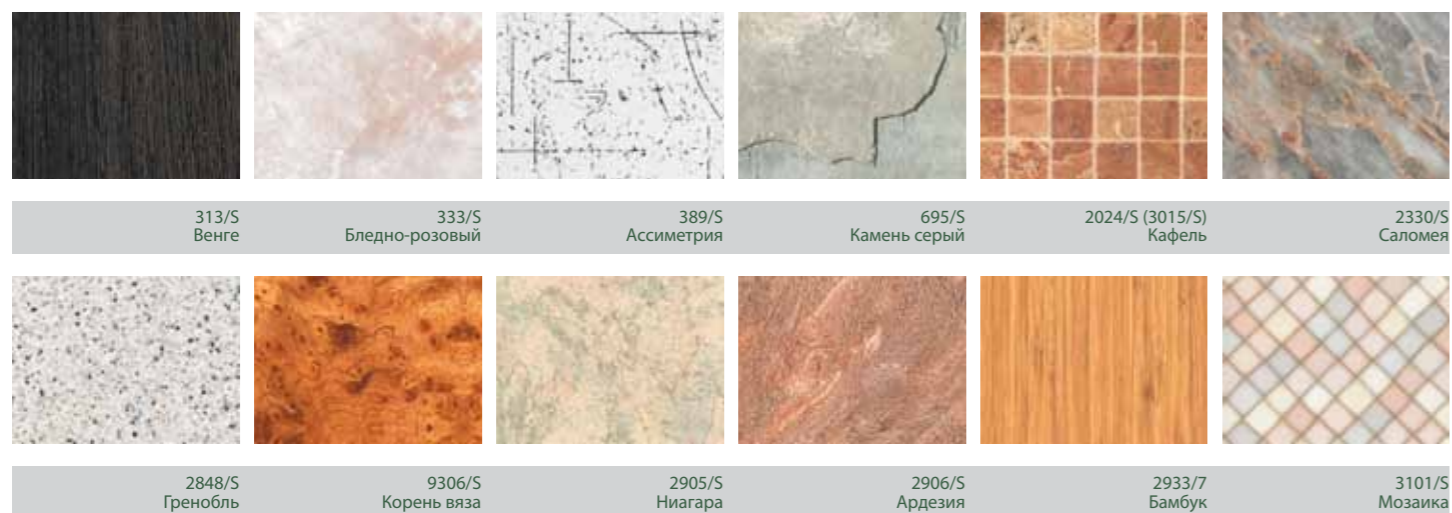

Первая группа

Вторая группа

Вторая группа

Четвертая группа

800/1 Неон 900/1 Неон белый 3106/1 Корень вяза 3121/1 Дуб перламутр 3125/1 Зебрано коричневый 8414/1 Серебро

2411/1 Оникс серый 706/1 Королевский опал 692/1 Колумбийское золото

Пятая группа

0101/1A (1050/1A) Андромеда белая 0190/1A (1049/1A) Андромеда черная 300/MG Галактика черная 389/MG Ассиметрия прим 3236/S Винтаж металл 3498XX Сланец коричневый

3504XX Серый гранит 3505XX Черный гранит 4904K-52 Besert springs 4921K-52 Madura garnet 4922K-52 Madura pearl 4923K-52 Madura gold

5003/N Сафари 0547/HW Шоколад D - 456/HW Ваниль LM 63/M Matrix винтаж тм. LM 62/M Matrix винтаж св. 1874K-52 Winter carnival

МАРКИРОВКА ТИПА ПОВЕРХНОСТИ ДЕКОРА

№	Тип поверхности	№	Тип поверхности
S	Кристалл	7	Суперматовый
SO	Глубокий кристалл	1	Глянec
M	Микролиния, поры дерева	SL	Слюда
Q	Камень	MG	Матовый рельефный с блестками
E	Паутина	1A	Глянцевая поверхность с блестками
N	Кожа	K-52	Шлифованный кварц суперизносостойкий
R	Дикий камень	XX	Фактурный сланец