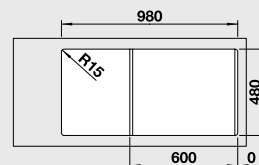

шампань
521 459

кофе
без клапана-автомата

522 212

кофе
521 461

антрацит
без клапана-автомата

522 207

антрацит
521 455

Глубина чаши: 190/120 мм