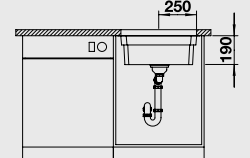

BLANCO ETAGON 500-U

Спецификация
Цвет/Материал

Нержавеющая сталь с зеркальной полировкой
без клапана-автомата 521 841

Рекомендуемый смеситель
BLANCO LINEE-S

нержавеющая сталь с матовой полировкой
517 593

60 Ширина шкафа в см