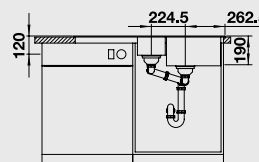

шампань
521 459

кофе
без клапана-автомата

522 212

кофе
521 461

антрацит
без клапана-автомата

522 207

антрацит
521 455

Глубина чаши: 190/120 мм