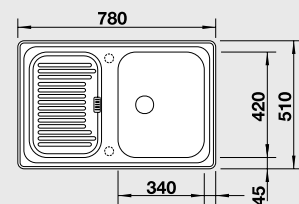

антрацит
521 308 M2

45 Ширина шкафа см

Глубина чаши: 175 мм

BLANCO LEGRA 6 S Compact

SILGRANIT™

- Комплектация:
отводная арматура с двумя корзинчатыми
вентильями 3 1/2"

SILGRANIT™

BLANCO DARAS
однорычажный смеситель, угол поворота 360°