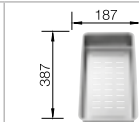

Многофункциональный коандер
231 396