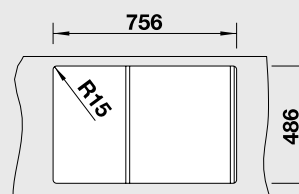

антрацит
521 308 M2

45 Ширина шкафа см

Глубина чаши: 175 мм

BLANCO LEGRA 6 S Compact

SILGRANIT™

- Комплектация:
отводная арматура с двумя корзинчатыми
вентильями 3 1/2"

SILGRANIT™

BLANCO DARAS
однорычажный смеситель, угол поворота 360°