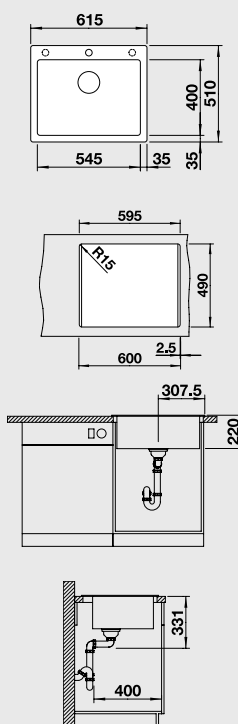

Глубина чаши: 220 мм

⊙ = В этой модели предусмотрено дополнительное отверстие под аксессуары

Дополнительные аксессуары

Мусорная ситема

Комплектация:

отводная арматура с корзинчатым вентилем InFino™ 3 1/2"