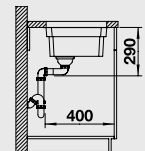

BLANCO ETAGON 500-U

Спецификация
Цвет/Материал

Нержавеющая сталь с зеркальной полировкой
без клапана-автомата 521 841

Рекомендуемый смеситель
BLANCO LINEE-S

нержавеющая сталь с матовой полировкой
517 593

60 Ширина шкафа в см