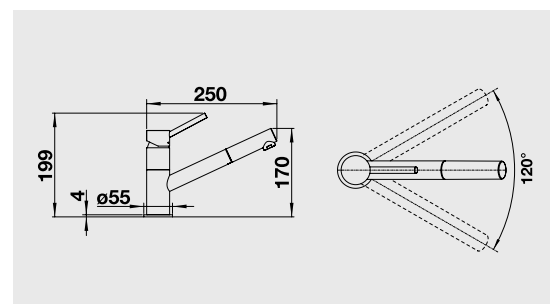

хром
521 502

- Однорычажный смеситель
- Вращающийся на 360° излив
- Требуется отверстие под смеситель Ø 35 мм
- Керамический дисковый картридж BLANCO
- Легкое подключение гибкими шлангами длиной 350 мм с гайкой 3/8"
- Запатентованный рассекатель, уменьшающий отложения налета от воды

MODERN

BLANCO KANO

- Изящный смеситель с эстетичным дизайном
- Угол поворота излива 360°
- Подходит для небольших по размеру моек

хром
521 503

- Угол поворота излива 120°
- Шланг выдвижного излива с нейлоновой оплеткой
- Требуется отверстие под смеситель Ø 35 мм
- Керамический дисковый картридж
- Легкое подключение гибкими шлангами длиной 350 мм с гайкой 3/8"
- Запатентованный рассекатель, уменьшающий отложения налета от воды
- Стабилизирующая пластина для увеличения устойчивости смесителя
- Возвратный клапан, предотвращающий возврат воды

MODERN

BLANCO KANO-S

- Изящный смеситель с эстетичным дизайном
- Выдвижной излив
- Подходит для небольших по размеру моек