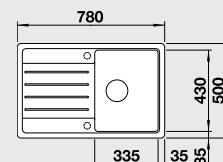

Глубина чаши: 190 мм

○ = В этой модели
предусмотрено
дополнительное отверстие
под аксессуары