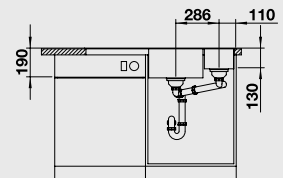

антрацит

522 147

хром/антрацит
518 438

Глубина чаши: 190/130 мм

○ = В этой модели предусмотрено дополнительное отверстие под аксессуары

F Модификацию мойки для установки в один уровень см. на стр. 26

Входит в комплект