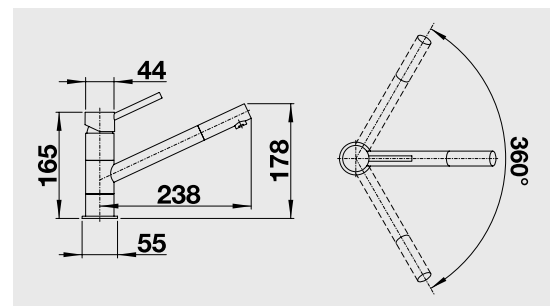

хром
521 503

- Угол поворота излива 120°
- Шланг выдвижного излива с нейлоновой оплеткой
- Требуется отверстие под смеситель Ø 35 мм
- Керамический дисковый картридж
- Легкое подключение гибкими шлангами длиной 350 мм с гайкой 3/8"
- Запатентованный рассекатель, уменьшающий отложения налета от воды
- Стабилизирующая пластина для увеличения устойчивости смесителя
- Возвратный клапан, предотвращающий возврат воды

MODERN

BLANCO KANO-S

- Изящный смеситель с эстетичным дизайном
- Выдвижной излив
- Подходит для небольших по размеру моек