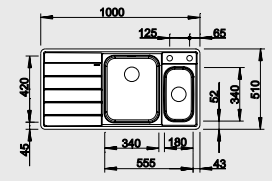

Нержавеющая сталь с зеркальной полировкой
с клапаном-автоматом, с аксессуарами

Плоский кант IF

522 104 522 105

хром
520 336

Глубина чаши: 175/110 мм

Входит в комплект

Дополнительные аксессуары

Мусорная ситема