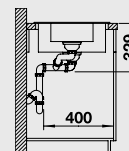

шампань
521 459

кофе
без клапана-автомата

522 212

кофе
521 461

антрацит
без клапана-автомата

522 207

антрацит
521 455

Глубина чаши: 190/120 мм