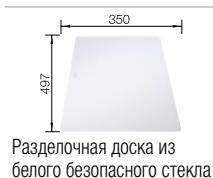

Входит в комплект

Дополнительные аксессуары

Мусорная система

Комплектация:

разделочная доска из безопасного стекла, отводная арматура с корзинчатым вентилем InFino™ 3 1/2"