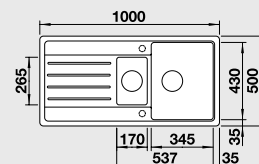

шампань
521 459

кофе
без клапана-автомата

522 212

кофе
521 461

антрацит
без клапана-автомата

522 207

антрацит
521 455

Глубина чаши: 190/120 мм