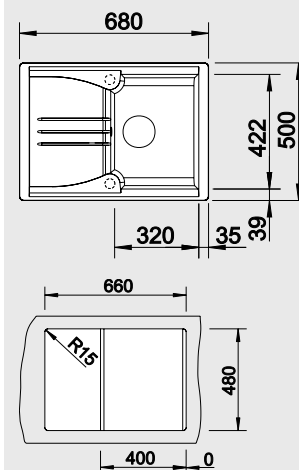

BLANCO ENOS 40 S

SILGRANIT™

- Комплектация:
  отводная арматура с корзинчатым вентилем 3 1/2"

SILGRANIT™

BLANCO DARAS
однорычажный смеситель, угол поворота 360°

BLANCO DARAS
Смеситель хром

BLANCO DARAS
Смеситель SILGRANIT™

40 Ширина шкафа см

Цвет мойки / комплекта

жасмин

Артикул комплекта

хром
514 230 D1

Артикул комплекта

жасмин
514 230 D2

шампань

хром
513 796 D1

шампань
513 796 D2

кофе

хром
515 080 D1

кофе
515 080 D2

антрацит

хром
513 799 D1

антрацит
513 799 D2