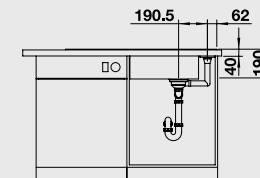

кофе
521 284

белый
521 280

жемчужный
521 286

алюметаллик
521 279

темная скала
521 285

антрацит
521 278

Глубина чаши: 190/40 мм

○ = В этой модели предусмотрено дополнительное отверстие под аксессуары