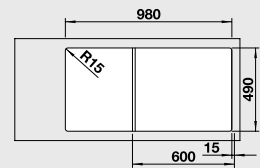

антрацит

522 147

хром/антрацит
518 438

Глубина чаши: 190/130 мм

○ = В этой модели предусмотрено дополнительное отверстие под аксессуары

F Модификацию мойки для установки в один уровень см. на стр. 26

Входит в комплект