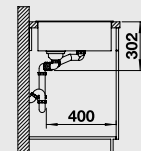

антрацит

522 147

хром/антрацит
518 438

Глубина чаши: 190/130 мм

○ = В этой модели предусмотрено дополнительное отверстие под аксессуары

F Модификацию мойки для установки в один уровень см. на стр. 26

Входит в комплект