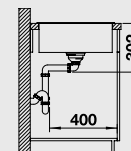

кофе
521 284

белый
521 280

жемчужный
521 286

алюметаллик
521 279

темная скала
521 285

антрацит
521 278

Глубина чаши: 190/40 мм

○ = В этой модели предусмотрено дополнительное отверстие под аксессуары