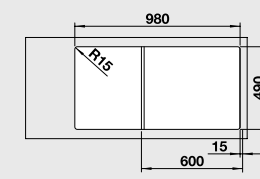

кофе
521 284

белый
521 280

жемчужный
521 286

алюметаллик
521 279

темная скала
521 285

антрацит
521 278

Глубина чаши: 190/40 мм

○ = В этой модели предусмотрено дополнительное отверстие под аксессуары