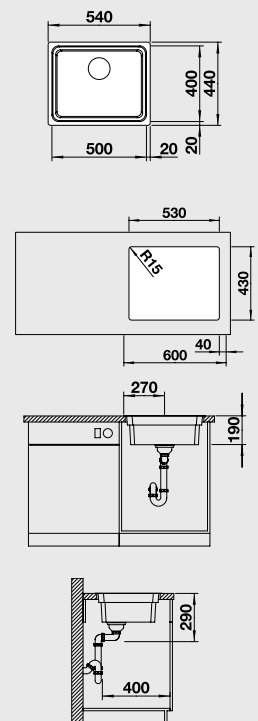

60 Ширина шкафа в см

Глубина чаши: 190 мм

С отводной арматурой InFino™

Входит в комплект

Дополнительные аксессуары

Мусорная ситема

Комплектация:

Подставка ETAGON