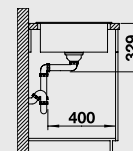

Глубина чаши: 190 мм

○ = В этой модели
предусмотрено
дополнительное отверстие
под аксессуары