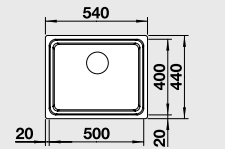

BLANCO ETAGON 500-U

Спецификация
Цвет/Материал

Нержавеющая сталь с зеркальной полировкой
без клапана-автомата 521 841

Рекомендуемый смеситель
BLANCO LINEE-S

нержавеющая сталь с матовой полировкой
517 593

60 Ширина шкафа в см