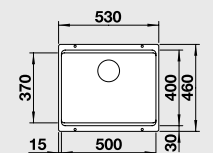

антрацит 522 227
без клапана-автомата

хром/антрацит
518 438

Глубина чаши: 200 мм

Входит в комплект

Дополнительные аксессуары

Мусорная ситема

Комплектация:

Подставка ETAGON