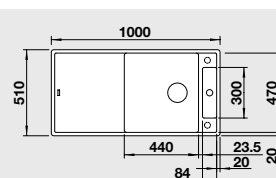

кофе
521 284

белый
521 280

жемчужный
521 286

алюметаллик
521 279

темная скала
521 285

антрацит
521 278

Глубина чаши: 190/40 мм

○ = В этой модели предусмотрено дополнительное отверстие под аксессуары