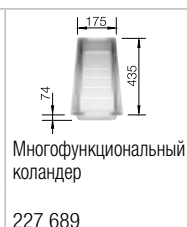

Дополнительные аксессуары