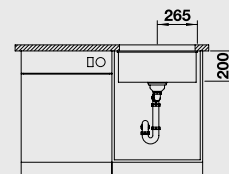

антрацит 522 227
без клапана-автомата

хром/антрацит
518 438

Глубина чаши: 200 мм

Входит в комплект

Дополнительные аксессуары

Мусорная ситема

Комплектация:

Подставка ETAGON