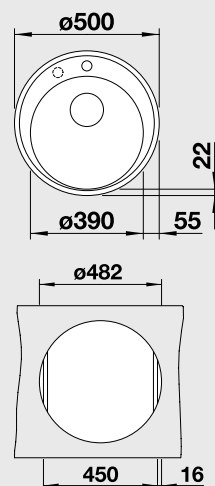

жасмин
521 399 D2

шампань
521 400 D2

кофе
521 401 D2

антрацит
521 396 D2

45 Ширина шкафа см

Глубина чаши: 190 мм

BLANCO MIDA

однорычажный смеситель, угол поворота 360°