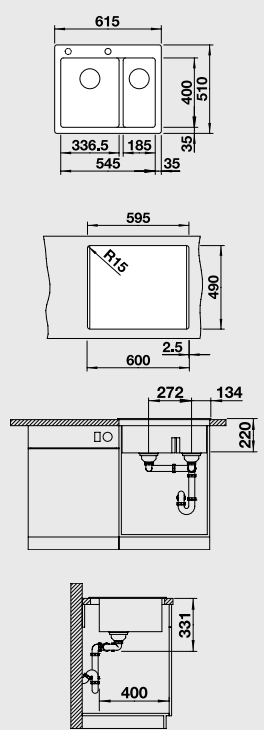

Рекомендуемый смеситель BLANCO CARENA-S

	жасмин/хром 520 985
	шампань/хром 520 986
	серый беж/хром 520 987
	мускат/хром 521 713
	кофе/хром 520 988
	белый/хром 520 984
	жемчужный/хром 520 983
	алюметаллик/хром 520 982
	темная скала/хром 520 981
	антрацит/хром 520 980

60 Ширина шкафа в см