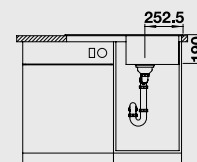

Глубина чаши: 190 мм

○ = В этой модели
предусмотрено
дополнительное отверстие
под аксессуары