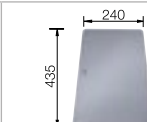

Разделочная доска
227 697