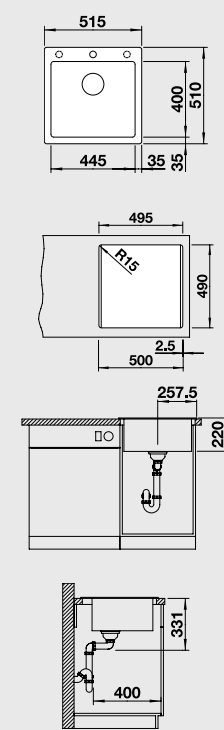

антрацит
521 278

Глубина чаши: 220 мм
Дополнительный аксессуар многослойная разделочная доска может быть установлен на бортики чаши только если диаметр смесителя не превышает 48 мм.

⊙ = В этой модели предусмотрено дополнительное отверстие под аксессуары