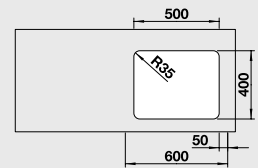

BLANCO ETAGON 500-U

Спецификация
Цвет/Материал

Нержавеющая сталь с зеркальной полировкой
без клапана-автомата 521 841

Рекомендуемый смеситель
BLANCO LINEE-S

нержавеющая сталь с матовой полировкой
517 593

60 Ширина шкафа в см