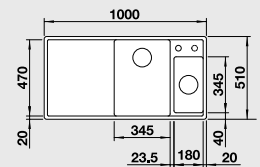

антрацит

522 147

хром/антрацит
518 438

Глубина чаши: 190/130 мм

○ = В этой модели предусмотрено дополнительное отверстие под аксессуары

F Модификацию мойки для установки в один уровень см. на стр. 26

Входит в комплект