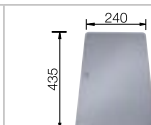

Разделочная доска
227 697