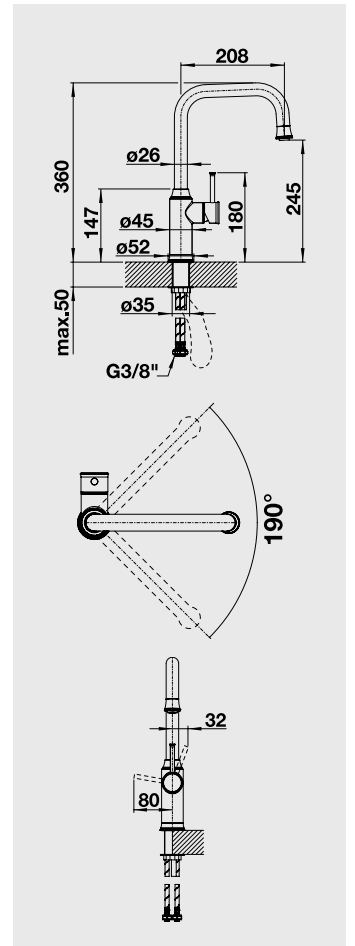

BLANCO LIVIA-S Спецификация

хром
521 288

полированная латунь
521 289

манган
521 290

НОВИНКА

- Угол поворота излива 190°
- Требуется отверстие под смеситель Ø 35 мм
- Керамический дисковый картридж
- Шланг выдвижного излива в текстильной оплетке
- Легкое подключение гибкими шлангами длиной 450 мм с гайкой 3/8"
- Зпатентованный рассекатель, уменьшающий отложения налета от воды
- Стабилизирующая пластина для увеличения устойчивости смесителя
- Возвратные клапаны, предотвращающие возврат воды в соответствии с EN 1717