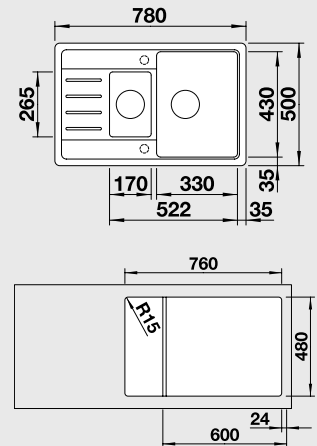

Глубина чаши: 190 / 120 мм

BLANCO MIDA
однорычажный смеситель, угол поворота 360°

BLANCO MIDA
Смеситель хром

BLANCO MIDA
Смеситель SILGRANIT™

Цвет мойки / комплекта

Артикул комплекта

Артикул комплекта

жасмин

хром
521 305 M1

жасмин
521 305 M2

шампань

хром
521 306 M1

шампань
521 306 M2

кофе

хром
521 307 M1

кофе
521 307 M2

антрацит

хром
521 302 M1

антрацит
521 302 M2