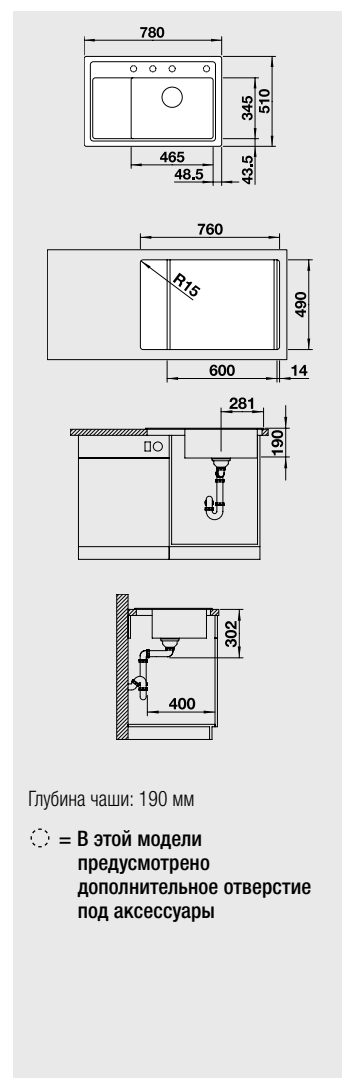

BLANCO ZENAR XL 6 S Compact	Спецификация Цвет/Материал	Чаша справа	Рекомендуемый смеситель BLANCO FELISA-S

60 Ширина шкафа в см

	жасмин	521 517	жасмин 520 341
	шампань	521 518	шампань 520 342
	серый беж	521 519	серый беж 520 344
	мускат	521 954	мускат 521 725
	кофе	521 520	кофе 520 345
	белый	521 516	белый 520 340
	жемчужный	521 515	жемчужный 520 347
	алюметаллик	521 514	алюметаллик 520 339
	темная скала	521 513	темная скала 520 346
	антрацит	521 512	антрацит 520 338