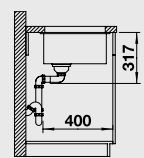

антрацит 522 227
без клапана-автомата

хром/антрацит
518 438

Глубина чаши: 200 мм

Входит в комплект

Дополнительные аксессуары

Мусорная ситема

Комплектация:

Подставка ETAGON