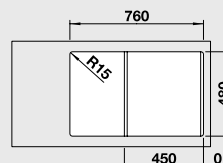

Глубина чаши: 190 мм

○ = В этой модели
предусмотрено
дополнительное отверстие
под аксессуары