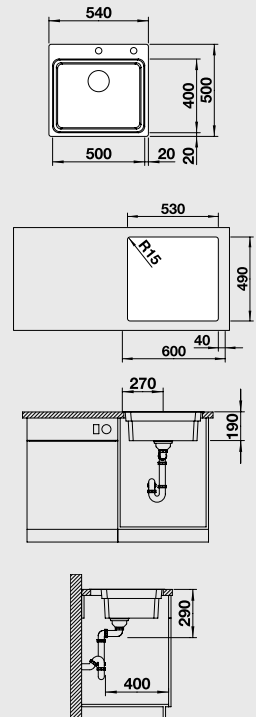

60 Ширина шкафа в см

Глубина чаши: 190 мм

С отводной арматурой InFino™

Входит в комплект

Дополнительные аксессуары

Мусорная сита

Комплектация:

Подставка ETAGON