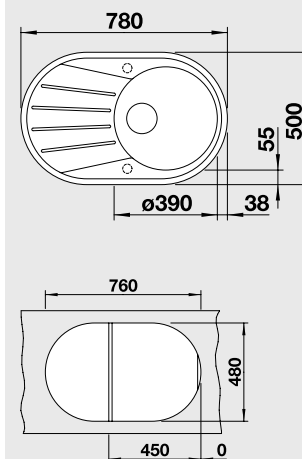

шампань
521 394 D2

кофе
521 395 D2

антрацит
531 390 D2

45 Ширина шкафа см

Глубина чаши: 180 мм

BLANCO MIDA

однорычажный смеситель, угол поворота 360°

BLANCO MIDA